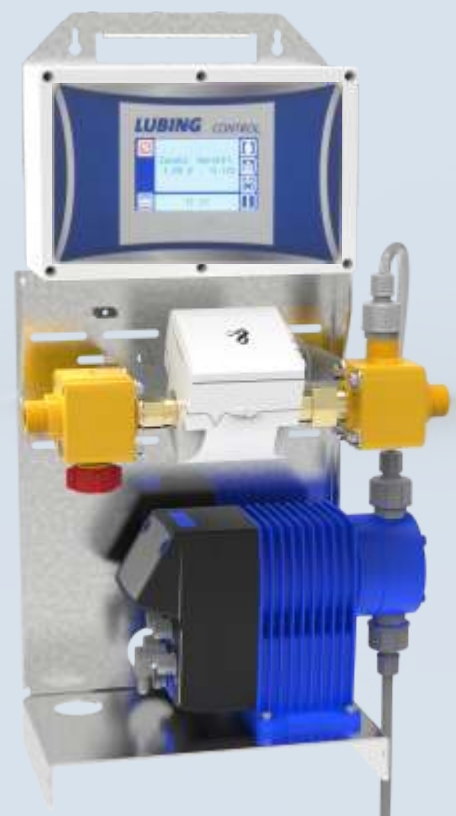

LUBING

POULTRYTEC

**ELEKTRISCHE
DOSIERER 24 V
FÜR GEFLÜGEL
IN MOBILSTÄLLEN**

ELEKTRISCHER DOSIERER MIT 24 V FÜR MOBILSTÄLLE

Mit dem elektrischen Dosierer 24 V haben wir unseren Dosierbereich für den Einsatz in Mobilställen erweitert. Damit ermöglichen wir es die oftmals autarke Stromversorgung mit 24 V DC direkt nutzen zu können. Auch kann der Dosierer bei den oft genutzten Wassertanks mit wenig Wasservordruck und kleinen Wassermengen eingesetzt werden. Mit der verwendeten Schrittmotorpumpe werden dabei äußerst exakte Dosiermengen erzielt. Auch erreichen wir mit dieser Dosiertechnik eine sehr hohe Durchmischung, die gerade bei Abnahme kleineren Wassermengen von besonderer Bedeutung ist.

Elektrischer Dosierer 24 V Art. 4283

TECHNISCHE DATEN

Ausführung	Zul. Druckbereich	Max. Dosierleistung	Einstellbare Dosierung	Minimaler Durchfluss
3/4"	0,1 - 3,0 bar	5,0 l/h	0,01 - 15,0 %	3,5 l/h (mindestens 400 Legehennen)

Bei abweichender Spannungsversorgung kann der elektrische Dosierer 24 V DC mit unserem Netzteil (Artikelnummer: 4493) an eine Eingangsspannung von 110-230 V angeschlossen werden.

DOSIERBEREICH

➤ VORTEILE

- » Touch Display für einfache Bedienung
- » intuitive Bedienung und Menüstruktur
- » 24 V DC Dosierer für autarke Systeme
- » kein Druckverlust, im Gegensatz zum mechanischen Dosierer
- » kann mit einem Wassertank betrieben werden
- » sehr hohes Durchmischungsverhältnis, durch Schrittmotorpumpe