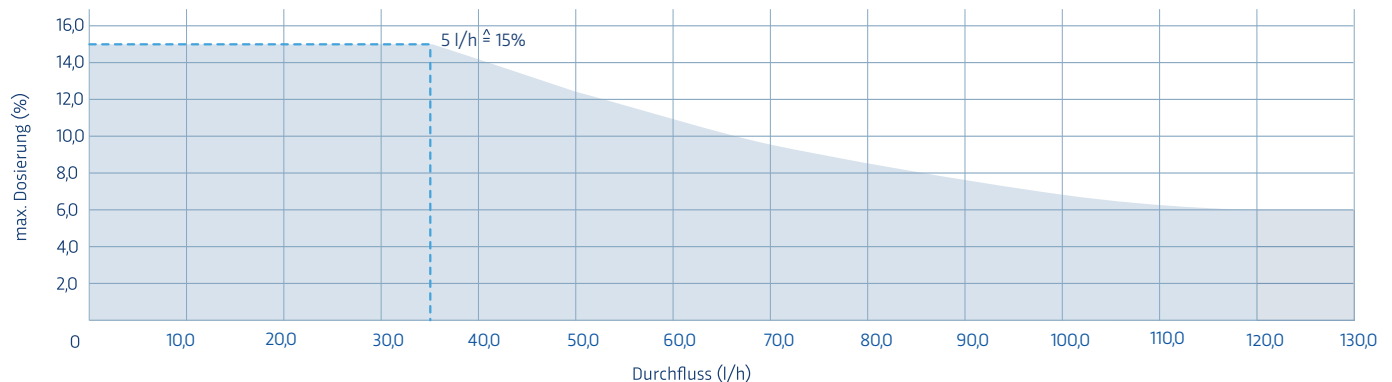

DOSIERBEREICH

➤ VORTEILE

- » Touch Display für einfache Bedienung
- » intuitive Bedienung und Menüstruktur
- » 24 V DC Dosierer für autarke Systeme
- » kein Druckverlust, im Gegensatz zum mechanischen Dosierer
- » kann mit einem Wassertank betrieben werden
- » sehr hohes Durchmischungsverhältnis, durch Schrittmotorpumpe

PASSENDE ERGÄNZUNGEN

Wasserhauptversorgung | Automatisches Spülsystem |
Top-Klima-Systeme für Geflügel

LUBING
POULTRYTEC

LUBING Maschinenfabrik GmbH & Co. KG
Lubingstraße 6 | 49406 Barnstorf
Germany

T +49 (0) 54 42 98 79 - 0
F +49 (0) 54 42 98 79 - 33
M info@lubing.de

LUBING.COM

Stand: 05/2026 | Technische Änderungen, Weiterentwicklungen und Verbesserungen bleiben vorbehalten.
Nr. 0835